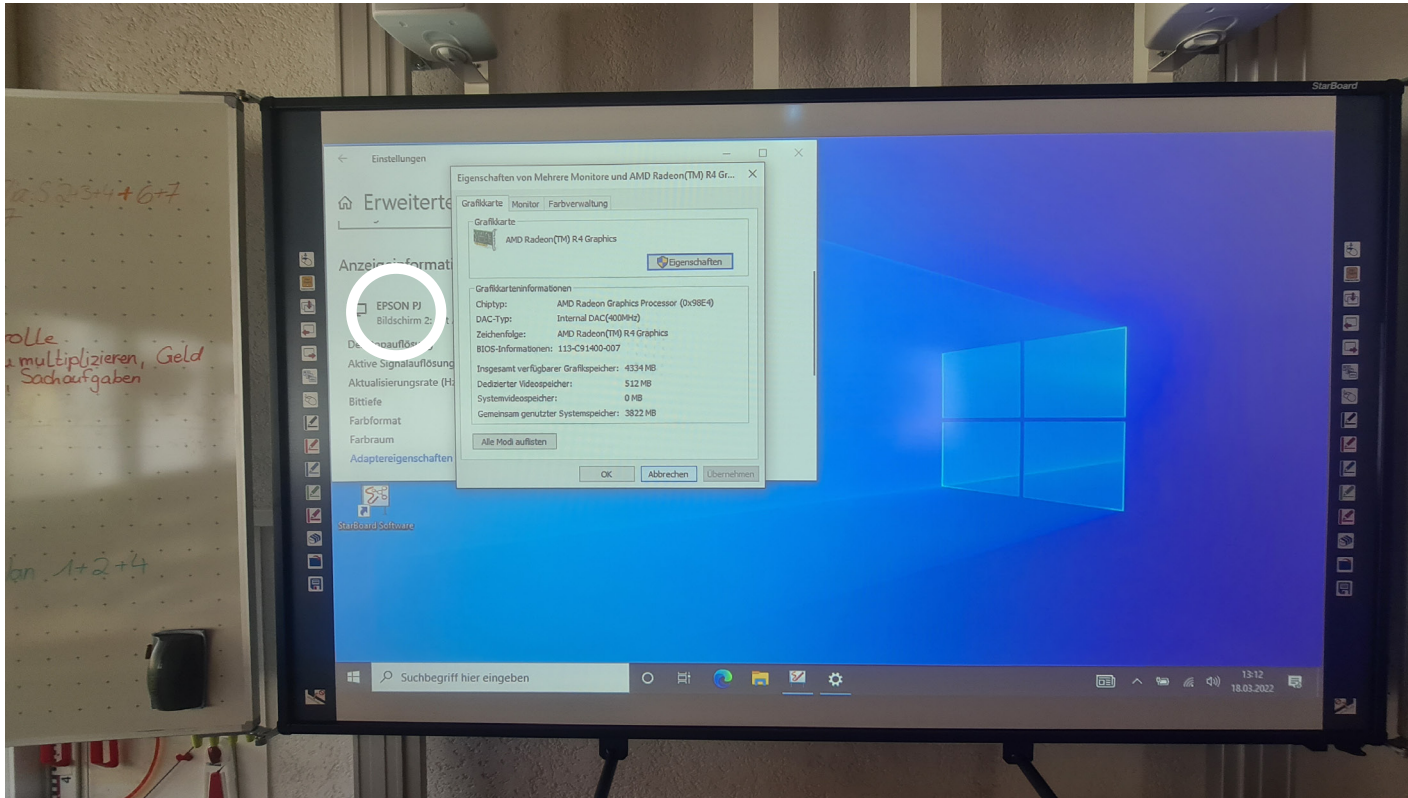

Interaktive Medien

Wegeleitsysteme

Einrichtung

Service

Planung

Erweiterte Anzeigeeinstellungen anklicken.

Epson PJ im nächsten Foto einstellen falls der Rechner es noch nicht automatisch gemacht hat.

Medientechnik