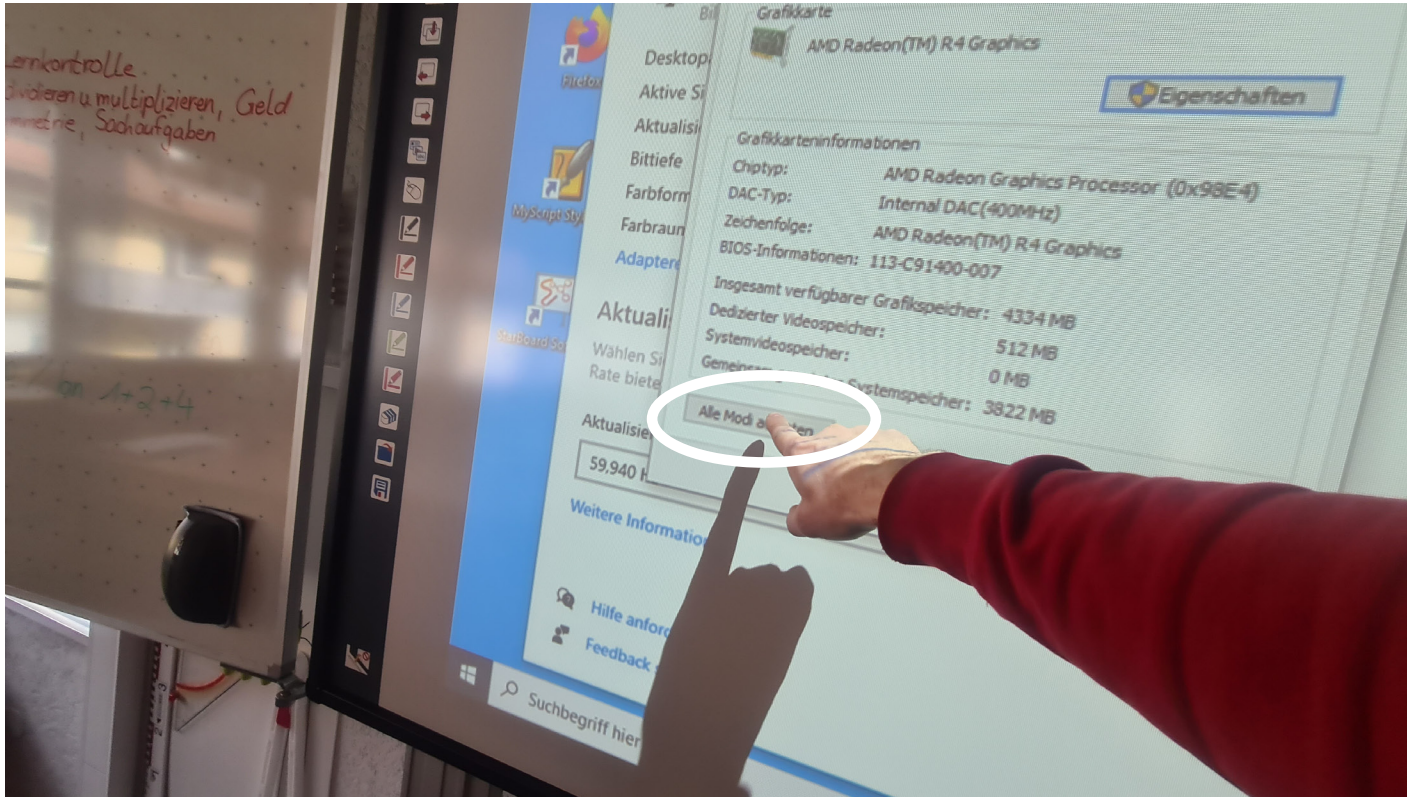

Alle Modi auflisten.