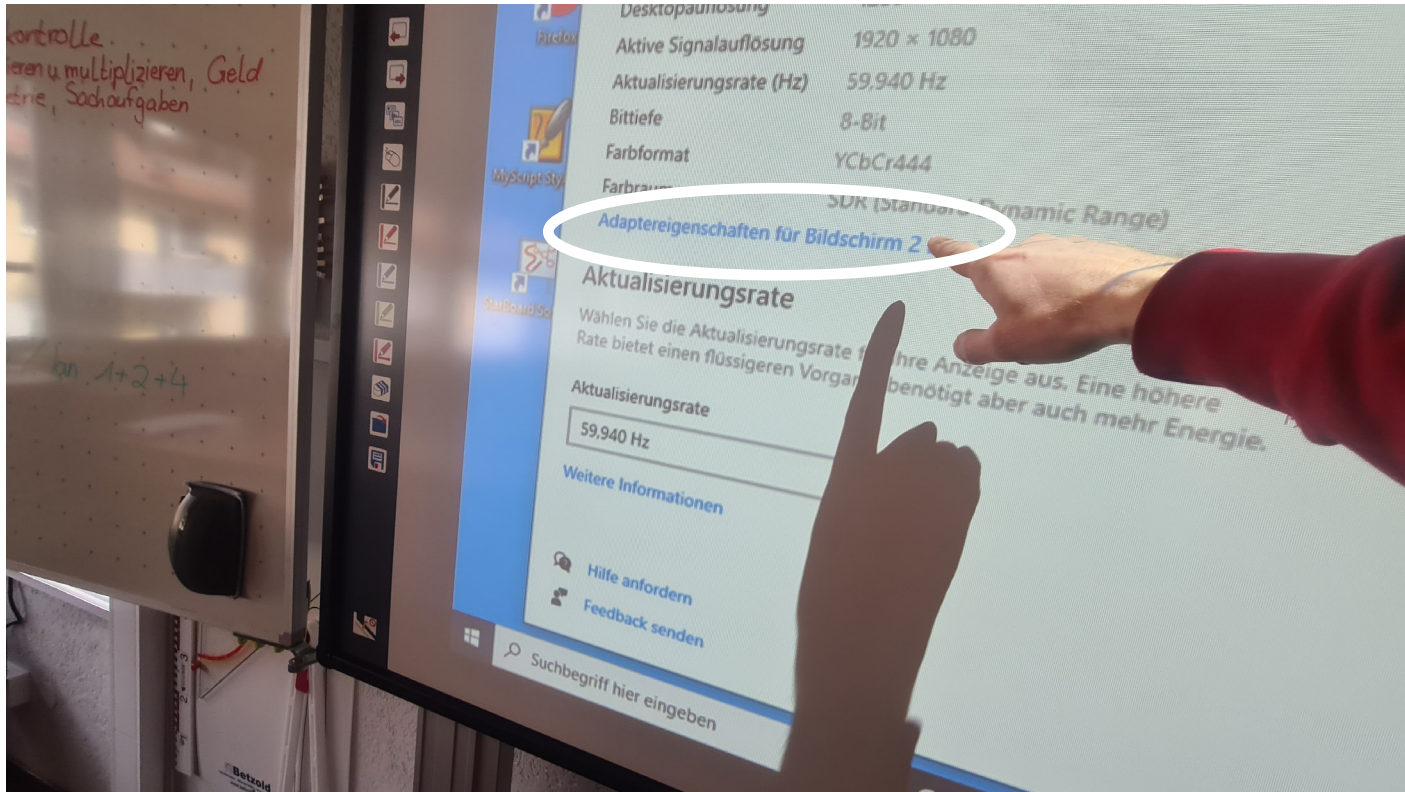

Tafelssysteme

Moderation

Interaktive Medien

Wegeleitsysteme

Einrichtung

Service

Planung

Adaptoreigenschaften für Bildschirm 2 (Epson PJ) anklicken.

# Alle Modi auflisten.

Medientechnik

Tafelssysteme

Moderation

Interaktive Medien

Wegeleitsysteme

Einrichtung

Service