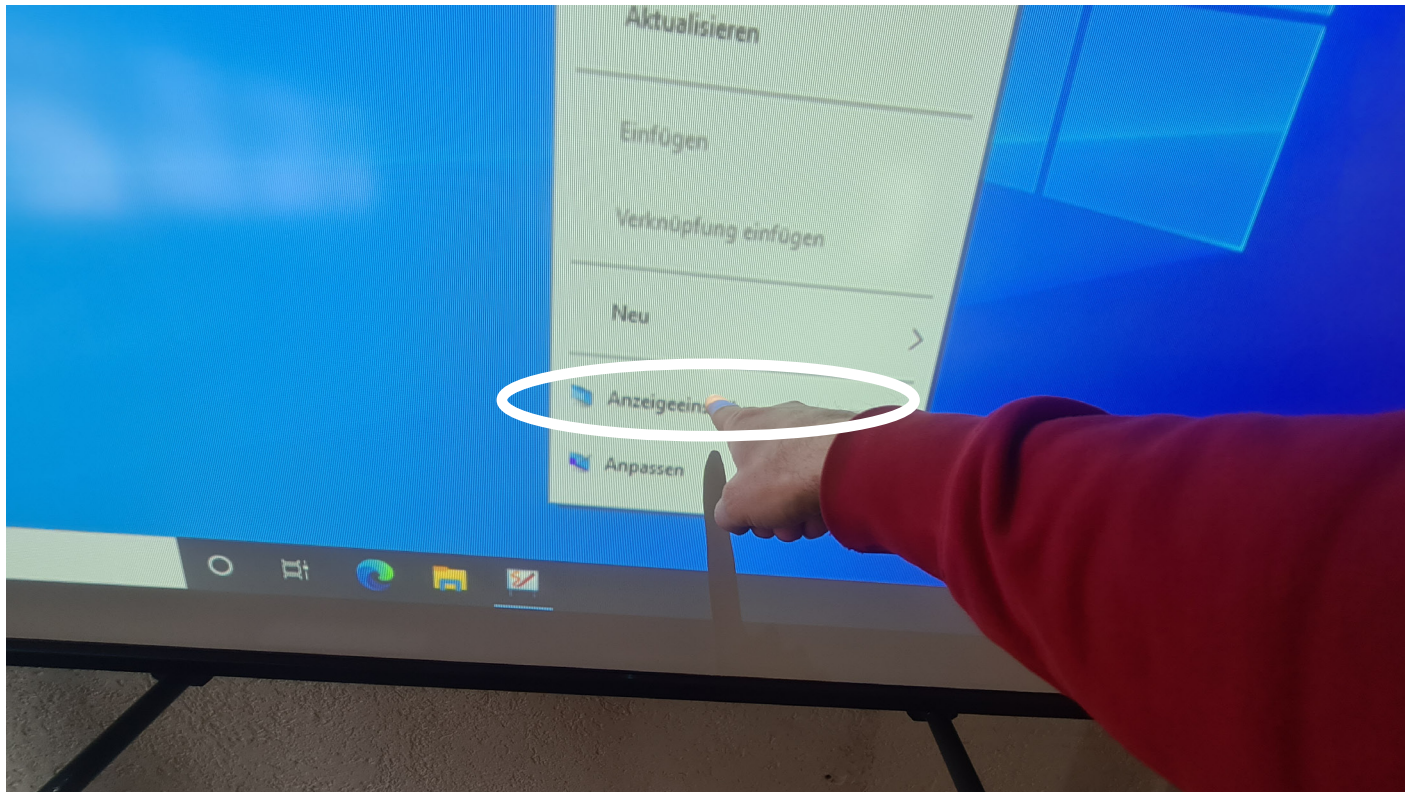

# Anpassung der Auflösung bei neuen Laptops in Verbindung mit Starboards und WXGA Beamern

**VISUCOM**  
A CONVERGE COMPANY

Medientechnik

Tafelsysteme

Moderation

Interaktive Medien

Wegeleitsysteme

Einrichtung

Service

Planung

Rechtsklick auf dem Desktop.

1280x800 anklicken.

Anschließend wahrscheinlich kein Vollbild.

Medientechnik

Tafelssysteme

Moderation