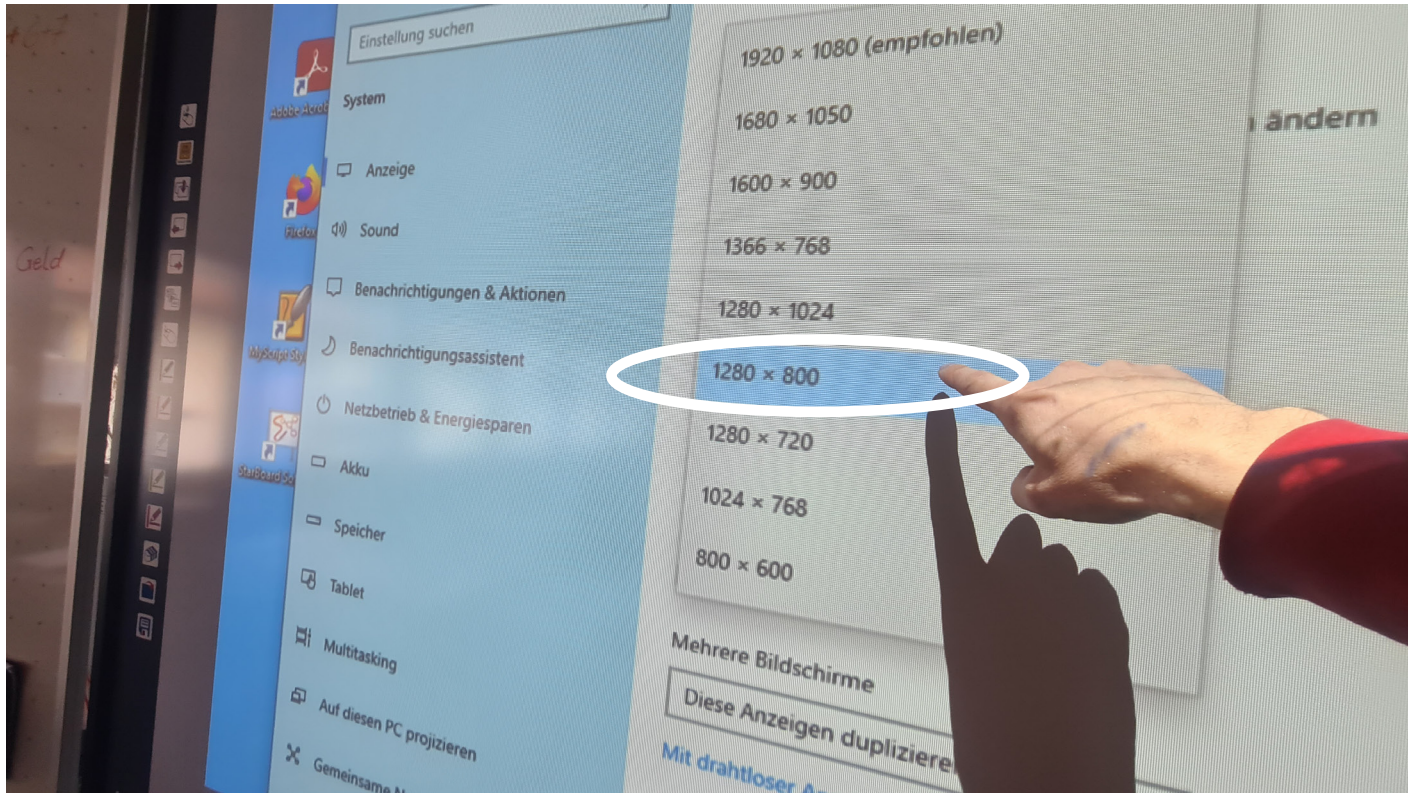

# Anpassung der Auflösung bei neuen Laptops in Verbindung mit Starboards und WXGA Beamern

**VISUCOM**  
A CONVERGE COMPANY

Medientechnik

Tafelsysteme

Moderation

Interaktive Medien

Wegeleitsysteme

Einrichtung

Service

Planung

Rechtsklick auf dem Desktop.

1280x800 anklicken.

Anschließend wahrscheinlich kein Vollbild.

Medientechnik

Tafelssysteme

Moderation