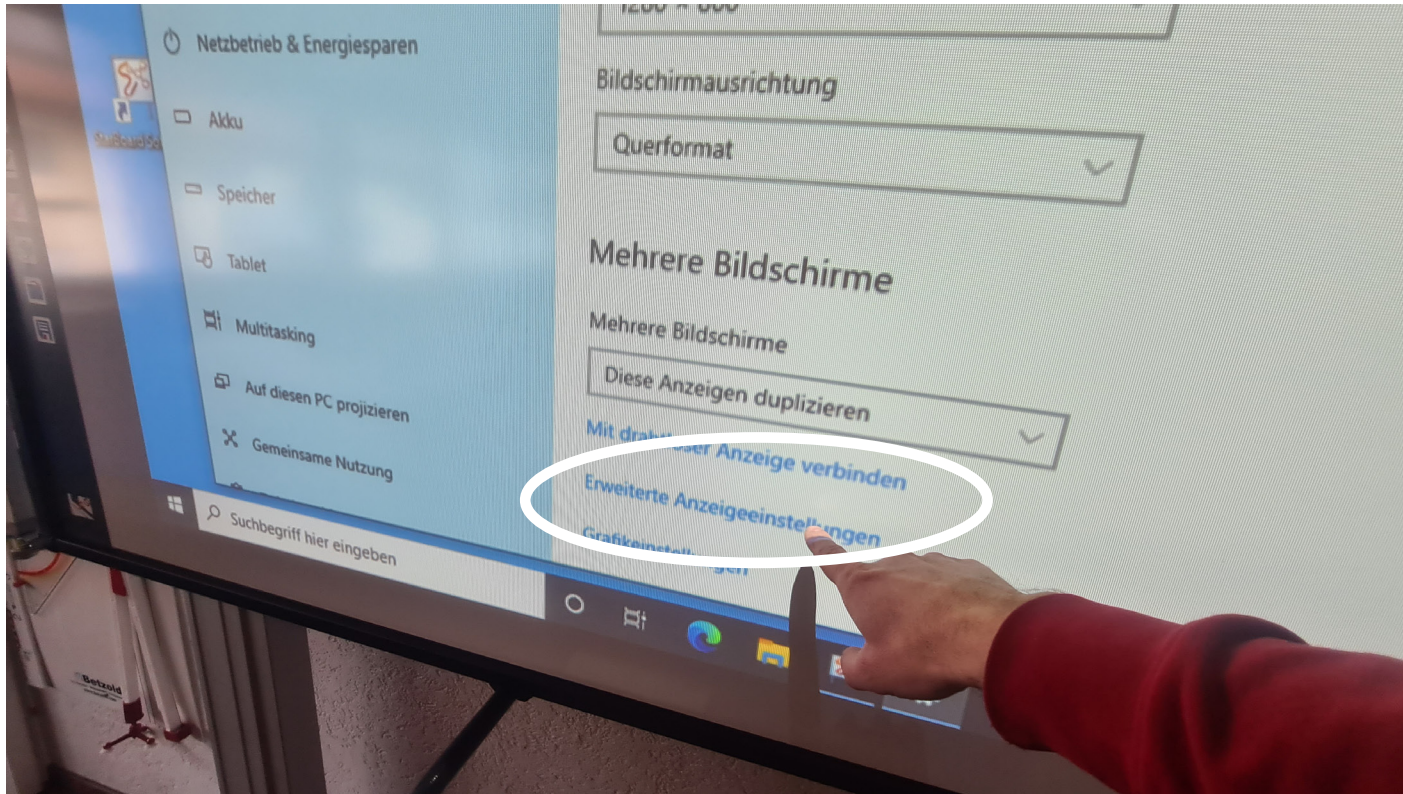

Interaktive Medien

Wegeleitsysteme

Einrichtung

Service

Planung

Medientechnik

Tafelsysteme

Moderation

Interaktive Medien

Wegeleitsysteme

Einrichtung

Service

Planung

Erweiterte Anzeigeeinstellungen anklicken.

Epson PJ im nächsten Foto einstellen falls der Rechner es noch nicht automatisch gemacht hat.

Medientechnik