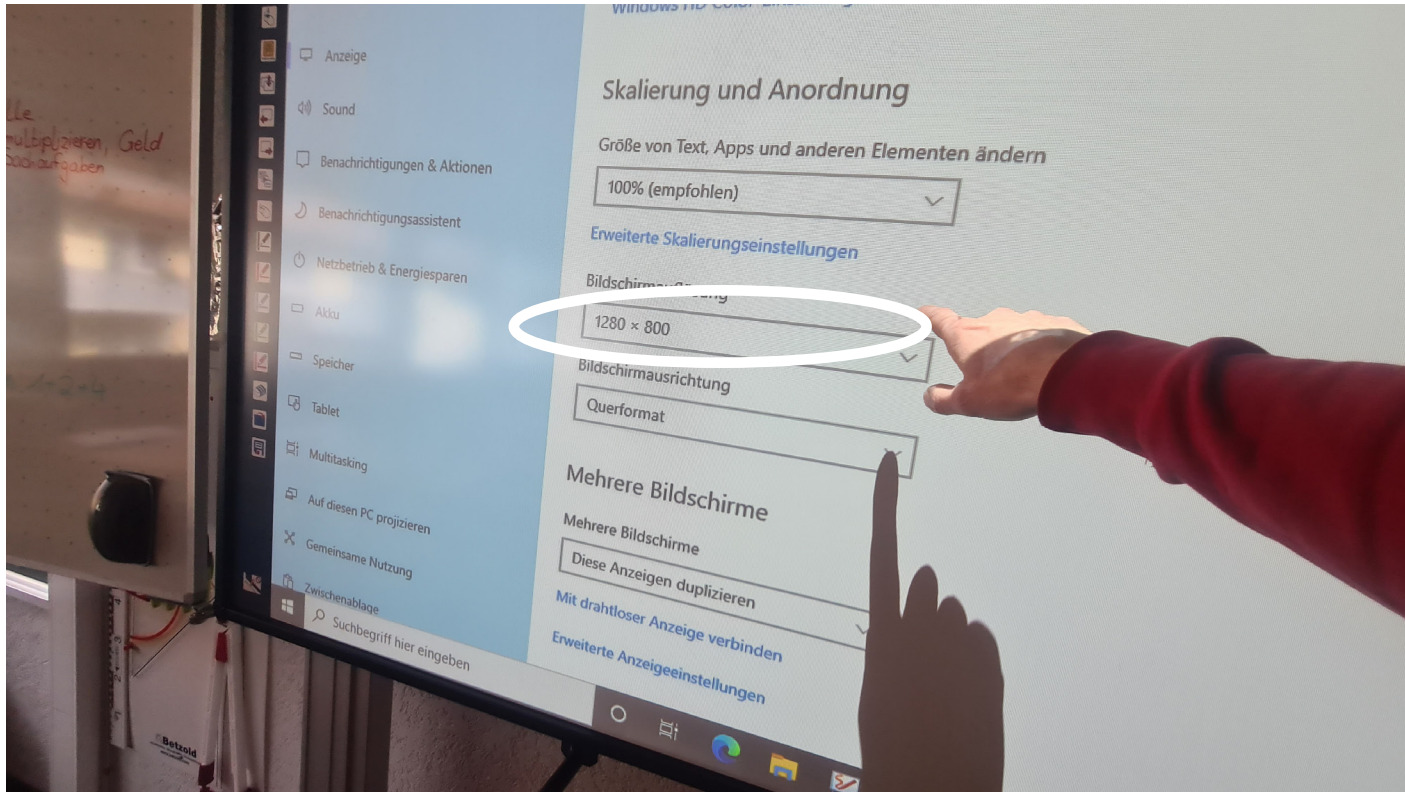

# Kleinste Auflösung auswählen und bestätigen.

Danach 1280x800 auswählen und bestätigen.

Medientechnik

Tafelsysteme

Moderation

Interaktive Medien

Wegeleitsysteme

Einrichtung

Service

Planung

Anschließend ist die richtige Auflösung eingestellt.  
Falls nicht auf 1280x800 umstellen.